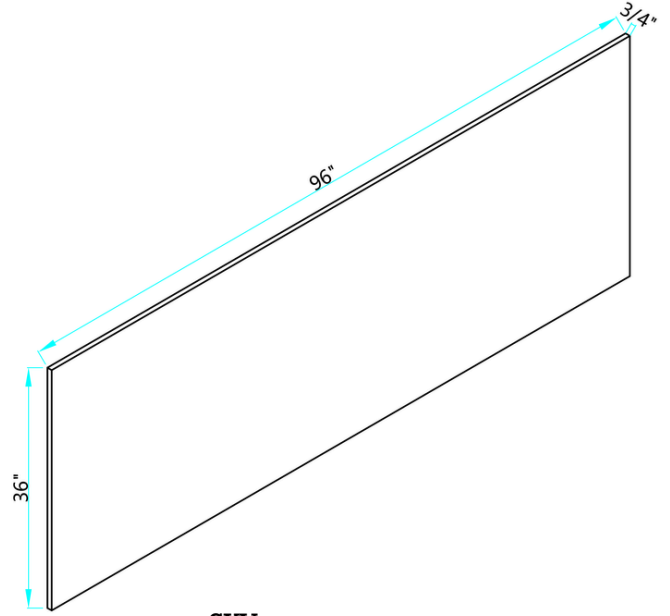

# VANITIES

**PANELS**

SKU  
R/P

**Fridge Panel**

SKU  
IBP

**Island Back Panel**

SKU  
MBEP25  
MBEP36  
MBEP48

**Matching Base End Panel**